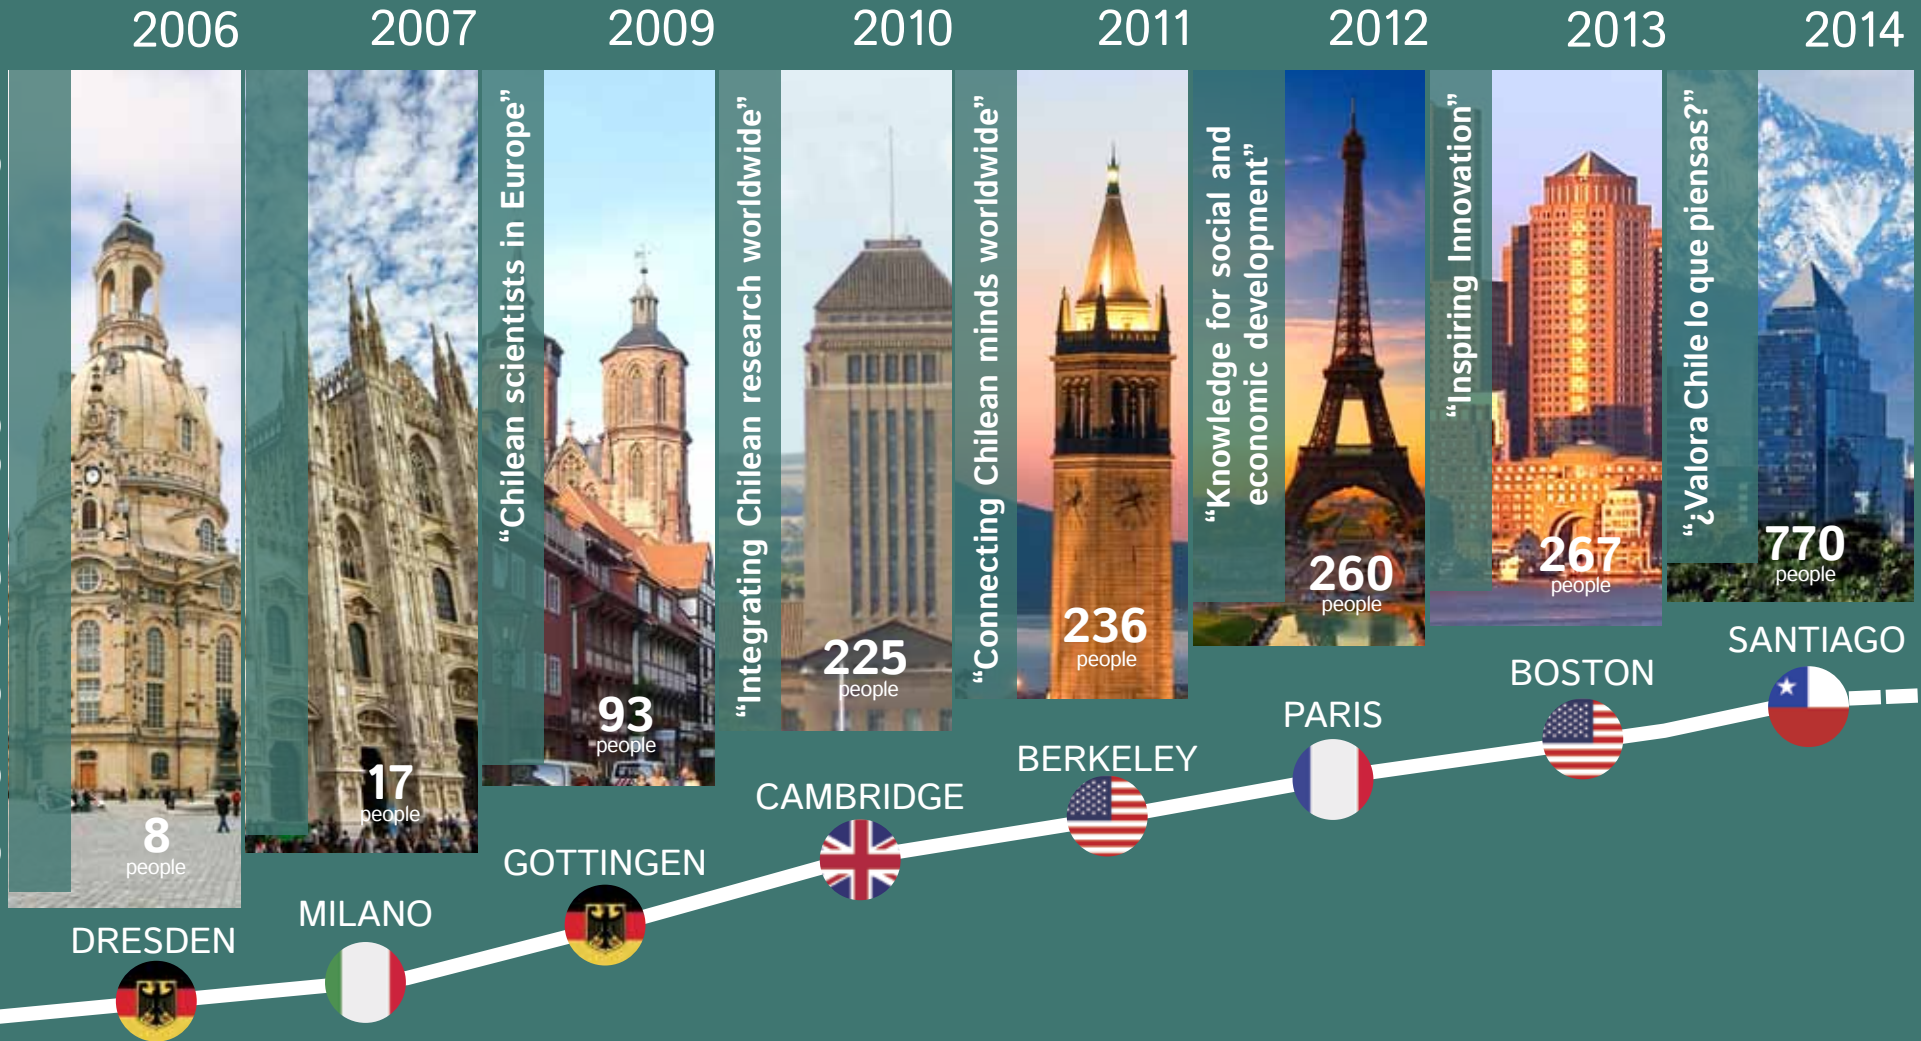

8-10
JULY
2015

ENCUENTROS
CHILE GLOBAL
ROTTERDAM 2015
developing sustainable futures

CL

¿QUÉ ES LA CONFERENCIA ENCUENTROS?

La conferencia Encuentros ofrece una plataforma única para fructíferas colaboraciones entre Chilenos viviendo en el extranjero, así como en Chile y una variedad de países anfitriones e instituciones internacionales.

NL

CRONOLOGÍA CONFERENCIA

Encuentros comienza en Dresde en 2006, cuando un grupo de Doctorandos establecidos en esa ciudad de Alemania deciden organizar una conferencia para Chilenos en el extranjero. Ocho años más tarde la conferencia Encuentros articula la red más grande de Estudiantes, Investigadores, Profesionales y Emprendedores Chilenos fuera de Chile.

ENCUENTROS CHILEGLOBAL ROTTERDAM 2015

DESARROLLANDO FUTUROS SUSTENTABLES

La conferencia Encuentros ChileGlobal Rotterdam 2015 busca avanzar hacia una visión clara sobre como el desarrollo sustentable de Chile debiese ser.

RÓTERDAM

Puerto de Europa

RÓTERDAM

Mejor Ciudad Europea 2015

Prácticamente destruida durante la Segunda Guerra Mundial, Róterdam es hoy la ciudad más moderna de los Países Bajos. La ciudad se caracteriza particularmente por un ambiente internacional y de gran riqueza multicultural.