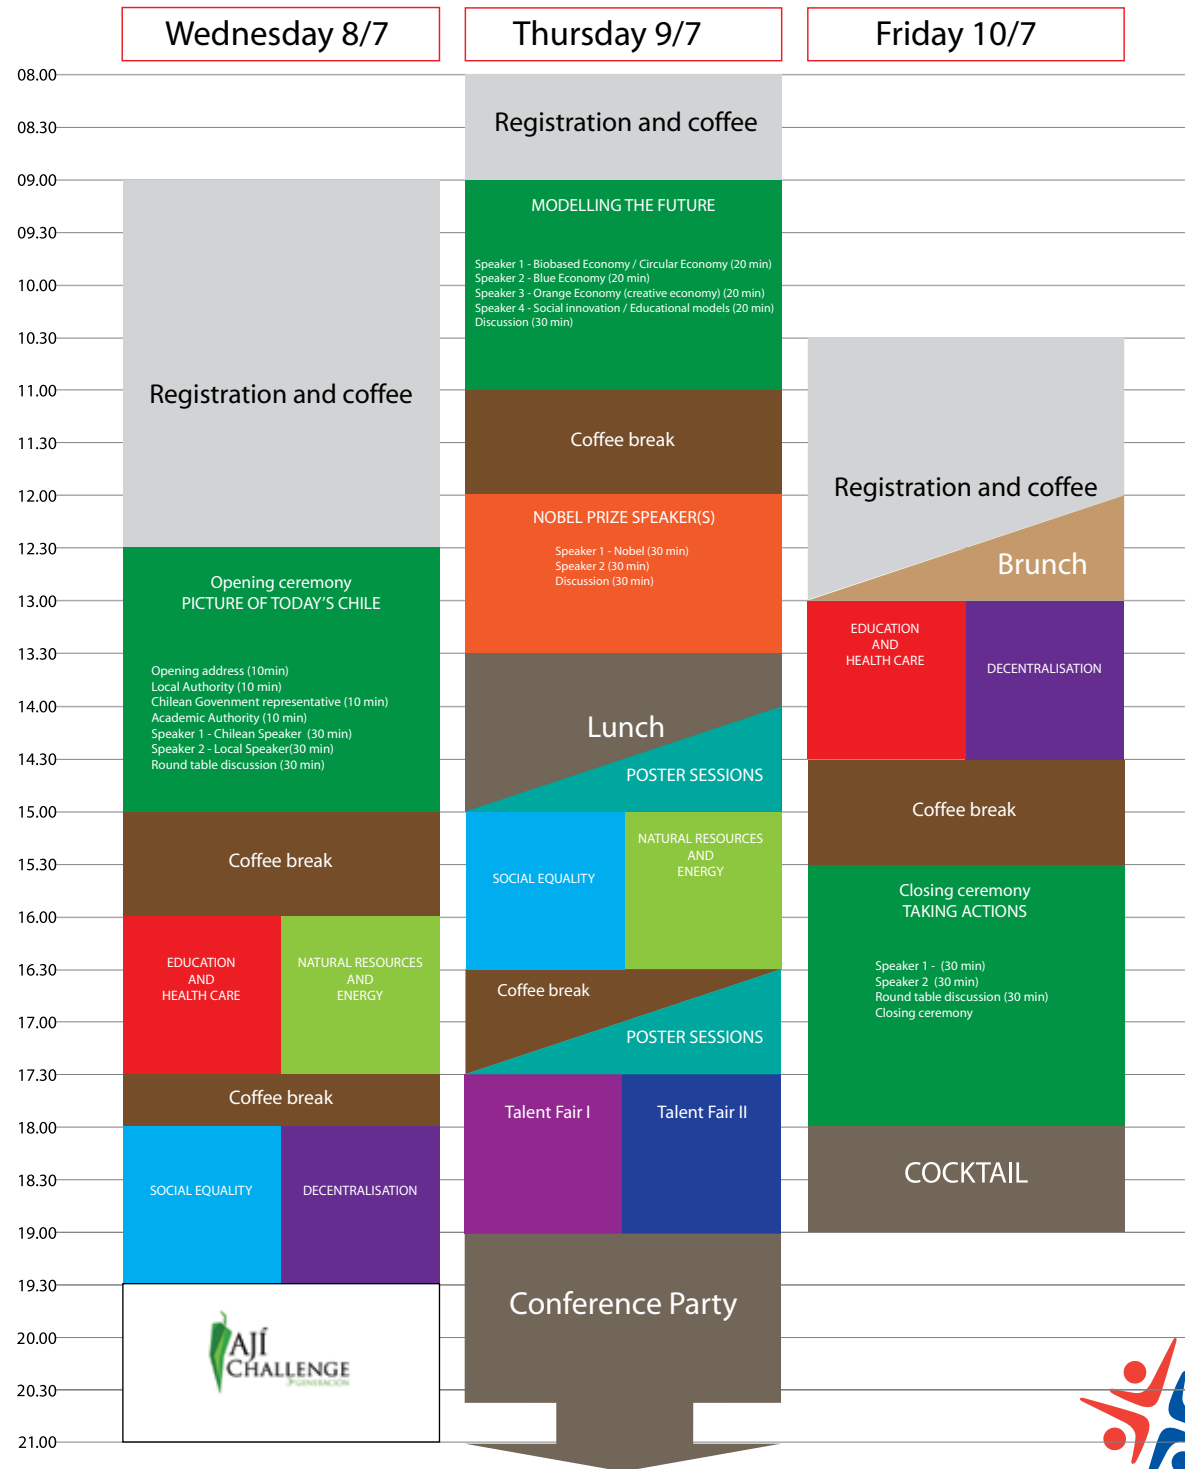

NL

CRONOLOGÍA CONFERENCIA

Encuentros comienza en Dresde en 2006, cuando un grupo de Doctorandos establecidos en esa ciudad de Alemania deciden organizar una conferencia para Chilenos en el extranjero. Ocho años más tarde la conferencia Encuentros articula la red más grande de Estudiantes, Investigadores, Profesionales y Emprendedores Chilenos fuera de Chile.

Educación y Salud

Markthal Rotterdam
MVRDV
2014

ENCUENTROS CHILEGLOBAL ROTTERDAM 2015

developing sustainable futures

Encuentros ChileGlobal Rotterdam 2015 es apoyado por:

ChileGlobal
RED DE TALENTOS

**KUNST
HAU**

ROTTERDAM

ESTRUCTURA DE PROGRAMA

**ENCUENTROS
CHILEGLOBAL
ROTTERDAM 2015**
developing sustainable futures

LOCACIONES DE LA CONFERENCIA

ENCUENTROS
CHILEGLOBAL
ROTTERDAM 2015
developing sustainable futures

Para más información: