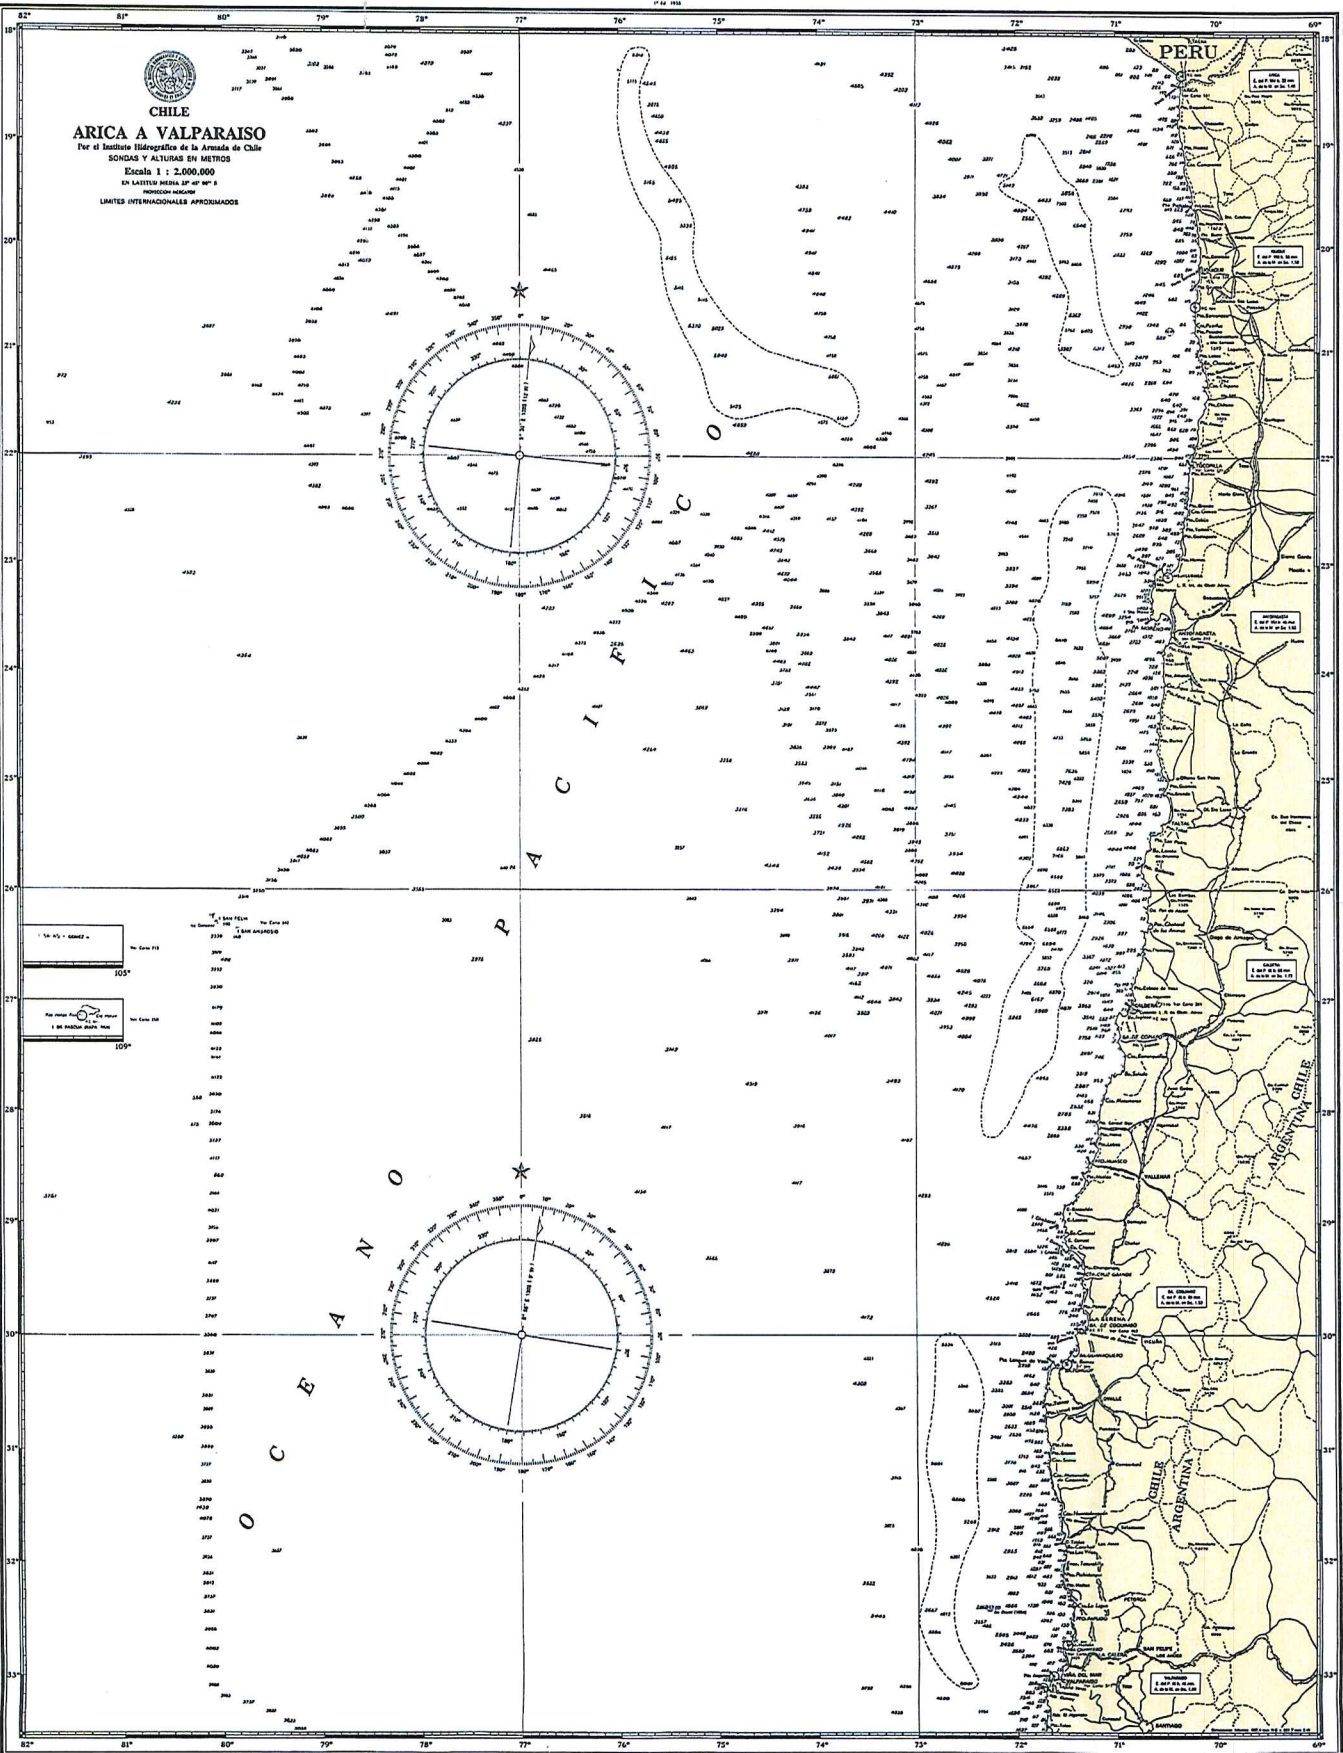

1:50,000 - 1:100,000

1:100,000 - 1:200,000

1:200,000 - 1:500,000

1:500,000 - 1:1,000,000

1:1,000,000 - 1:2,000,000

1:2,000,000 - 1:5,000,000

1:5,000,000 - 1:10,000,000

1:10,000,000 - 1:20,000,000

1:20,000,000 - 1:50,000,000

1:50,000,000 - 1:100,000,000

1:100,000,000 - 1:200,000,000

1:200,000,000 - 1:500,000,000

1:500,000,000 - 1:1,000,000,000