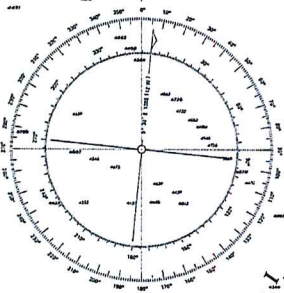

CHILE ARICA A VALPARAISO

SONDAS Y ALTURAS EN METROS

Escala 1 : 2.000.000

EN LATITUD MERID. 12° 40' 00" S

PROYECCION MERCATOR

LIMITES INTERNACIONALES APROXIMADOS