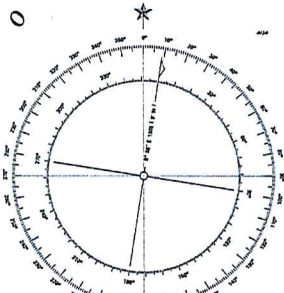

CHILE ARICA A VALPARAISO

SONDAS Y ALTURAS EN METROS

Escala 1 : 2.000.000

EN LATITUD MERID. 12° 40' 00" S

PROYECCION MERCATOR

LIMITES INTERNACIONALES APROXIMADOS