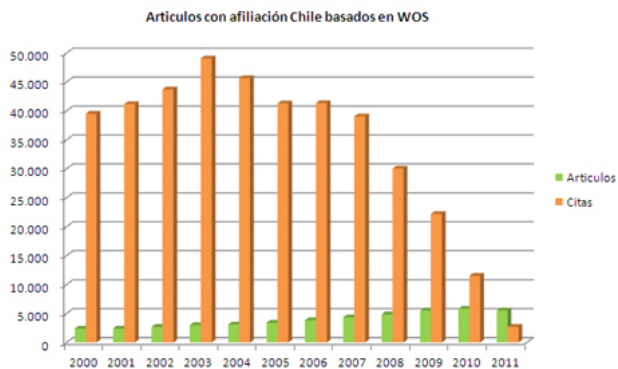

GROW

PRODUCTIVIDAD NACIONAL 2000-2011 (ENERO)

Artículos y citas de artículos con afiliación Chile, con datos extraídos de Web of Science y Scopus.

Web of Science (Ex ISI)

Nº Artículos y Citas durante el periodo 2000-2011

WOS	2000	2001	2002	2003	2004	2005	2006	2007	2008	2009	2010	2011
Artículos	2397	2409	2680	3003	3099	3416	3848	4343	4864	5504	5834	5533
Citas	39514	41153	43734	49072	45668	41289	41343	39045	30045	22215	11508	2702

* Fecha de extracción datos: 23/01/2012

Scopus

Nº Artículos y Citas durante el periodo 2000-2011

Scopus	2000	2001	2002	2003	2004	2005	2006	2007	2008	2009	2010	2011
Artículos	2051	2091	2537	2965	3090	3545	4421	4965	5390	5943	6575	6339
Citas	39246	37856	41529	52066	103343	44180	44616	39240	33507	23867	13473	3179