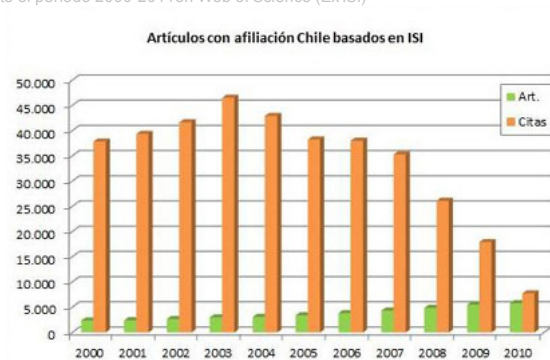

GROW

PRODUCTIVIDAD NACIONAL 2000-2011 (SEPTIEMBRE)

Artículos y citas de artículos con afiliación Chile, con datos extraídos de ISI y Scopus.

Nº Artículos y Citas durante el período 2000-2011 en Web of Science (Ex ISI)

PRODUCTIVIDAD

[Internacional](#)
[Nacional](#)

WOS	2000	2001	2002	2003	2004	2005	2006	2007	2008	2009	2010	2011
Artículos	2396	2412	2681	3004	3100	3412	3846	4345	4871	5496	5829	3518
Citas	37860	39369	41688	46540	42964	38271	38041	35312	26117	17947	7754	808