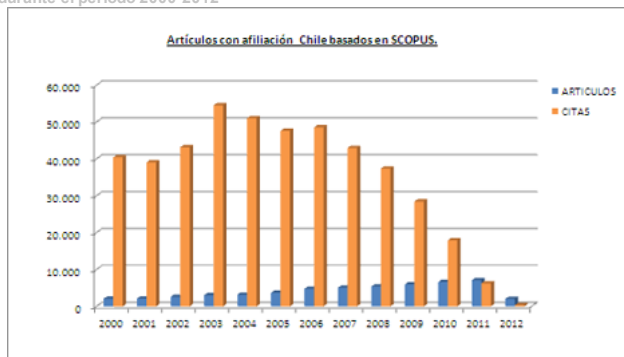

GROW

PRODUCTIVIDAD NACIONAL 2000-2012 (MAYO)

Artículos y citas de artículos con afiliación Chile, con datos extraídos de Web of Science y Scopus.

Web of Science (Ex ISI)

Nº Artículos y Citas durante el período 2000-2012

WOS	2000	2001	2002	2003	2004	2005	2006	2007	2008	2009	2010	2011	2012
Artículos	2.397	2.411	2.680	3.003	3.099	3.418	3.853	4.345	4.865	5.507	5.851	6.325	1.577
Citas	40.657	42.373	45.193	50.804	47.616	43.283	44.007	42.211	33.416	26.195	15.563	5.553	207

* Fecha de extracción datos: 08/05/2012

Scopus

Nº Artículos y Citas durante el período 2000-2012

Scopus	2000	2001	2002	2003	2004	2005	2006	2007	2008	2009	2010	2011	2012
Artículos	2051	2105	2545	3021	3155	3692	4737	5064	5403	5974	6609	7063	1976
Citas	40.412	39.068	43.131	54.520	51.001	47.614	48.555	42.958	37.396	38.437	17.885	6.222	306