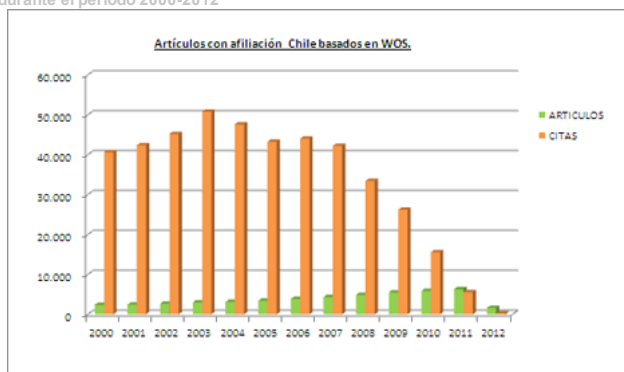

GROW

PRODUCTIVIDAD NACIONAL 2000-2012 (MAYO)

Artículos y citas de artículos con afiliación Chile, con datos extraídos de Web of Science y Scopus.

Web of Science (Ex ISI)

Nº Artículos y Citas durante el período 2000-2012

WOS	2000	2001	2002	2003	2004	2005	2006	2007	2008	2009	2010	2011	2012
Artículos	2.397	2.411	2.680	3.003	3.099	3.418	3.853	4.345	4.865	5.507	5.851	6.325	1.577
Citas	40.657	42.373	45.193	50.804	47.616	43.283	44.007	42.211	33.416	26.195	15.563	5.553	207

* Fecha de extracción datos: 08/05/2012

Scopus

Nº Artículos y Citas durante el período 2000-2012

Scopus	2000	2001	2002	2003	2004	2005	2006	2007	2008	2009	2010	2011	2012
Artículos	2051	2105	2545	3021	3155	3692	4737	5064	5403	5974	6609	7063	1976
Citas	40.412	39.068	43.131	54.520	51.001	47.614	48.555	42.958	37.396	38.437	17.885	6.222	306