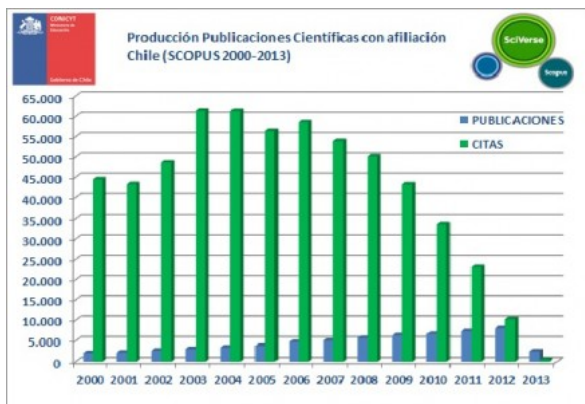

Fuente: <http://www.scopus.com>
Subject Areas: Life Sciences; Health Sciences; Physical Sciences; Social Sciences & Humanities.
Incluye todo tipo de documentos
Actualización al 31/05/2013

[Internacional](#)
[Nacional](#)