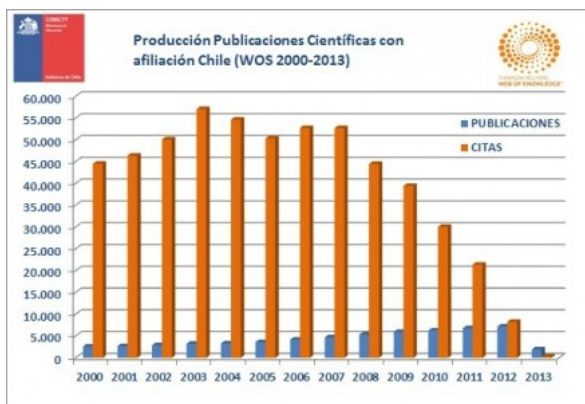

GROW

PRODUCTIVIDAD NACIONAL 2000-2013 (MAYO)

PRODUCTIVIDAD

PRODUCTIVIDAD NACIONAL 2000-2013 (Mayo)

Artículos y citas de artículos con afiliación Chile durante período 2000-2013, con datos extraídos desde Web of Science y Scopus.

Web of Science (Ex ISI)

La producción científica con afiliación Chile en Web of Science alcanza 56.938 documentos que concentran 549.173 citas distribuidas de la siguiente manera:

WOS	2000	2001	2002	2003	2004	2005	2006	2007	2008	2009	2010	2011	2012	2013
PUB.	2.593	2.593	2.885	3.233	3.312	3.613	4.171	4.684	5.310	5.932	6.238	6.799	7.161	1.903
CITAS	44.530	46.387	50.085	57.055	54.631	50.315	52.724	52.677	44.475	39.439	30.071	21.365	8.258	268

Databases: SCI-EXPANDED, SSCI, A&HCI, CPCI-S, CPCI-SSH

WOS	2000	2001	2002	2003	2004	2005	2006	2007	2008	2009	2010	2011	2012	2013
PUB.	2.399	2.414	2.680	3.008	3.108	3.419	3.855	4.358	4.883	5.527	5.905	6.531	6.958	1.893
CITAS	44.295	46.209	49.868	56.729	54.289	50.105	52.482	52.247	44.061	39.212	29.881	21.278	8.249	268

Fuente: <http://apps.webofknowledge.com>
Databases: SCI-EXPANDED, SSCI, A&HCI
Incluye todo tipo de documentos
Actualización al 31/05/2013

Scopus

La producción científica con afiliación Chile en plataforma Scopus alcanza un total de 64.122 publicaciones acumulando así un total de 589.110.

Scopus	2000	2001	2002	2003	2004	2005	2006	2007	2008	2009	2010	2011	2012	2013
PUB.	2.131	2.214	2.706	3.115	3.467	3.855	4.782	5.094	5.695	6.357	6.715	7.361	8.097	2.533
CITAS	44.295	43.304	48.644	61.417	61.324	56.418	58.590	53.930	50.164	43.257	33.670	23.185	10.248	475