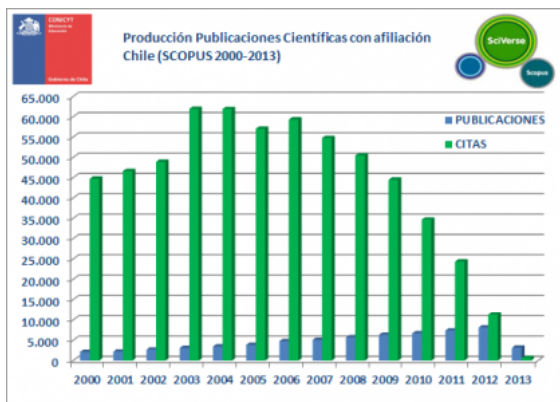

Fuente: <http://www.scopus.com>