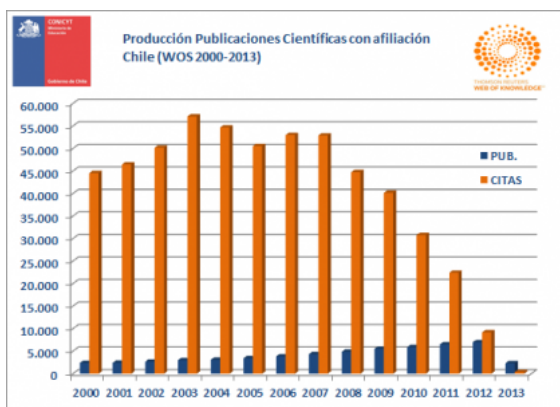

GROW

PRODUCTIVIDAD NACIONAL 2000-2013 (JUNIO)

Artículos y citas de artículos con afiliación Chile durante período 2000-2013, con datos extraídos desde Web of Science y Scopus.

Web of Science (Ex ISI)

La producción científica con afiliación Chile en Web of Science alcanza 57.414 documentos que concentran 557.141 citas distribuidas de la siguiente manera:

WOS	2000	2001	2002	2003	2004	2005	2006	2007	2008	2009	2010	2011	2012	2013
PUBs.	2.581	2.593	2.885	3.233	3.312	3.613	4.171	4.688	5.314	5.932	6.238	6.811	7.204	2.343
CITAS	44.759	46.460	50.428	57.431	55.031	50.760	53.259	53.333	45.178	40.398	30.984	22.503	9.205	391

Databases: SCI-EXPANDED, SSCI, A&HCI, CPCI-S, CPCI-SSH

WOS	2000	2001	2002	2003	2004	2005	2006	2007	2008	2009	2010	2011	2012	2013
PUBs.	2.399	2.414	2.680	3.008	3.108	3.419	3.855	4.362	4.887	5.527	5.905	6.540	6.979	2.331
CITAS	44.522	46.460	50.210	57.107	54.688	50.545	53.013	52.901	44.753	40.169	30.782	22.409	9.192	390

Databases: SCI-EXPANDED, SSCI, A&HCI

PRODUCTIVIDAD

[Internacional](#)
[Nacional](#)

Fuente: <http://apps.webofknowledge.com>
Databases: SCI-EXPANDED, SSCI, A&HCI
Incluye todo tipo de documentos
Actualización al 30/06/2013

Scopus

La producción científica con afiliación Chile en plataforma Scopus alcanza un total de 64.915 publicaciones acumulando así un total de 601.317.

Scopus	2000	2001	2002	2003	2004	2005	2006	2007	2008	2009	2010	2011	2012	2013
PUB.	2.135	2.212	2.706	3.115	3.467	3.855	4.785	5.098	5.698	6.358	6.724	7.419	8.161	3.182
CITAS	44.758	46.631	48.907	61.927	61.903	57.029	59.339	54.775	50.501	44.498	34.700	24.352	11.330	667

Subject Areas: Life Sciences; Health Sciences; Physical Sciences; Social Sciences & Humanities.