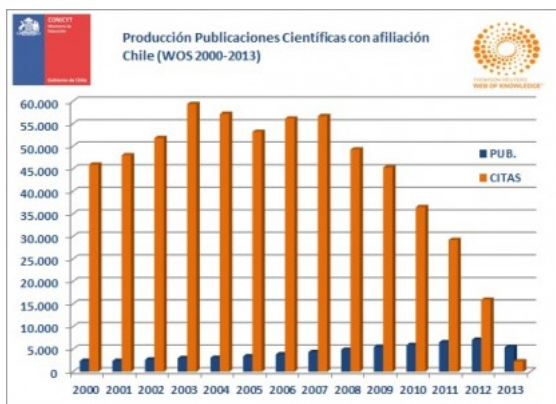

GROW

PRODUCTIVIDAD CIENTÍFICA 2000-2013 (NOVIEMBRE)

PRODUCTIVIDAD

Web of Science (Ex ISI)

SCI-EXPANDED : Para periodo señalado totaliza 64.637 publicaciones las que alcanzan un total de 610.423 citas.

WOS	2000	2001	2002	2003	2004	2005	2006	2007	2008	2009	2010	2011	2012	2013
DOCS.	2.581	2.593	2.885	3.235	3.312	3.615	4.171	4.689	5.316	5.945	6.263	6.839	7.375	5.511
CITAS	46.188	48.211	52.077	59.688	57.527	53.433	56.409	57.148	49.760	45.576	36.751	29.331	16.011	2.311

Databases: SCI-EXPANDED, SSCI, A&HCI:

WOS	2000	2001	2002	2003	2004	2005	2006	2007	2008	2009	2010	2011	2012	2013
DOCS.	2.399	2.414	2.680	3.010	3.108	3.421	3.855	4.363	4.889	5.538	5.920	6.553	7.107	5.461
CITAS	45.936	48.021	51.847	59.357	57.172	53.200	56.155	56.698	49.310	45.323	36.516	29.218	15.986	2.311

Documentos considerados para AFD:

WOS	2000	2001	2002	2003	2004	2005	2006	2007	2008	2009	2010	2011	2012	2013
DOCS.	2.047	2.245	2.584	2.853	2.943	3.236	3.453	3.994	4.503	5.106	5.398	6.119	6.644	5.021
CITAS	46.018	48.763	53.195	60.983	58.956	54.452	56.931	57.035	49.576	45.731	36.944	29.595	16.137	2.321

[Internacional](#)
[Nacional](#)

Fuente: <http://apps.webofknowledge.com>
Databases: SCI-EXPANDED, SSCI, A&HCI, CPCI-S, CPCI-SSH
Incluye todo tipo de documentos
Actualización al 30/11/2013

SCOPUS

Todo tipo de documentos: Periodo 2000-2013 suma 69.290 publicaciones con 666.305 citas.

SCOPUS	2000	2001	2002	2003	2004	2005	2006	2007	2008	2009	2010	2011	2012	2013
DOCS.	2.144	2.237	2.738	3.127	3.488	3.912	4.811	5.141	5.757	6.440	6.857	7.518	8.406	6.723
CITAS	46.881	45.816	51.616	65.378	65.846	61.312	64.114	59.967	57.171	51.492	41.454	32.525	19.326	3.407

Articles, Proceedings Papers & Review:

SCOPUS	2000	2001	2002	2003	2004	2005	2006	2007	2008	2009	2010	2011	2012	2013
DOCS.	2.115	2.176	2.678	3.035	3.395	3.796	4.654	4.941	5.562	6.188	6.548	7.226	8.042	6.304
CITAS	46.547	44.696	51.203	64.397	65.443	60.717	63.548	59.443	56.305	51.003	40.574	31.463	19.175	3.434