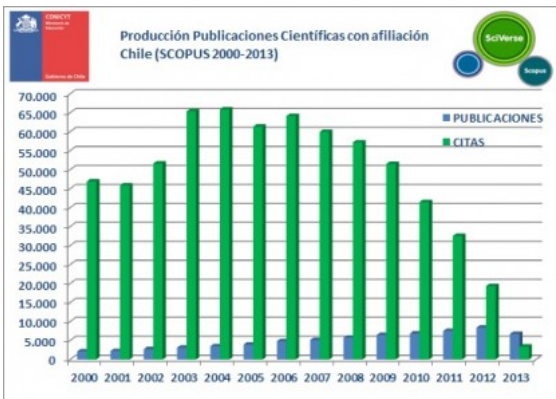

Fuente: <http://www.scopus.com>
Subject Areas: Life Sciences; Health Sciences; Physical Sciences; Social Sciences & Humanities.